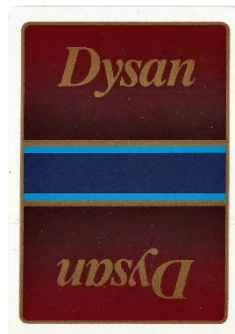

Mazzo: **DYSAN**

Tipo: Singolo: Doppio

Dorso:

Semi: *Un altro dei mazzi inviati da Gianluigi Caprari al Museo Leonardo da Vinci di Milano: un classico mazzo singolo della DAL NEGRO, completo ed in ottimo stato, con i semi standard e con il brand di una nota Ditta americana produttrice di supporti per la memorizzazione:*